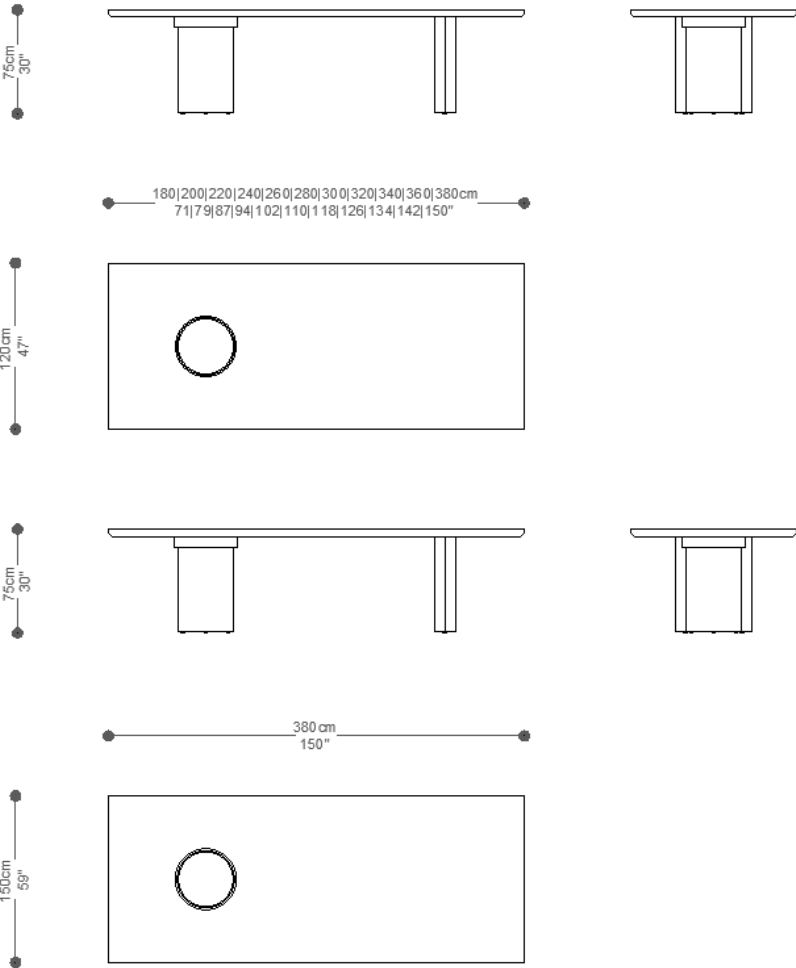

Mesa de jantar

MESA DE JANTAR
MOCHI

BRETON