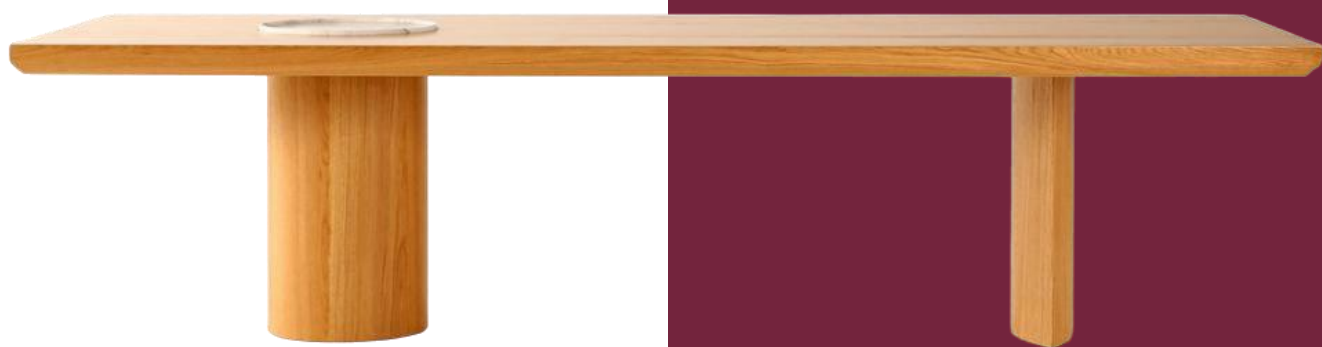

BRETON

MESA DE JANTAR
MOCHI

POR
ESTÚDIO EMINÊNCIA EM PRETO

MESA DE JANTAR

MOCHI

BRETON

Mesa de jantar

MESA DE JANTAR
MOCHI

BRETON

Diferenciais:

- Detalhe circular é opcional.

MESA DE JANTAR

MOCHI

BRETON

 Tampo em laca ou lamina.

Detalhe circular do tampo em cristal 4mm laqueado, espelho 4mm prata, bronze, fume ou bandeja de pedra fornecida.

Pés em laca ou lamina.

Medidas especiais sob consulta.

Medidas podem apresentar leves variações. Nos reservamos o direito de efetuar essas alterações sem consulta prévia.

MESA DE JANTAR

MOCHI

BRETON